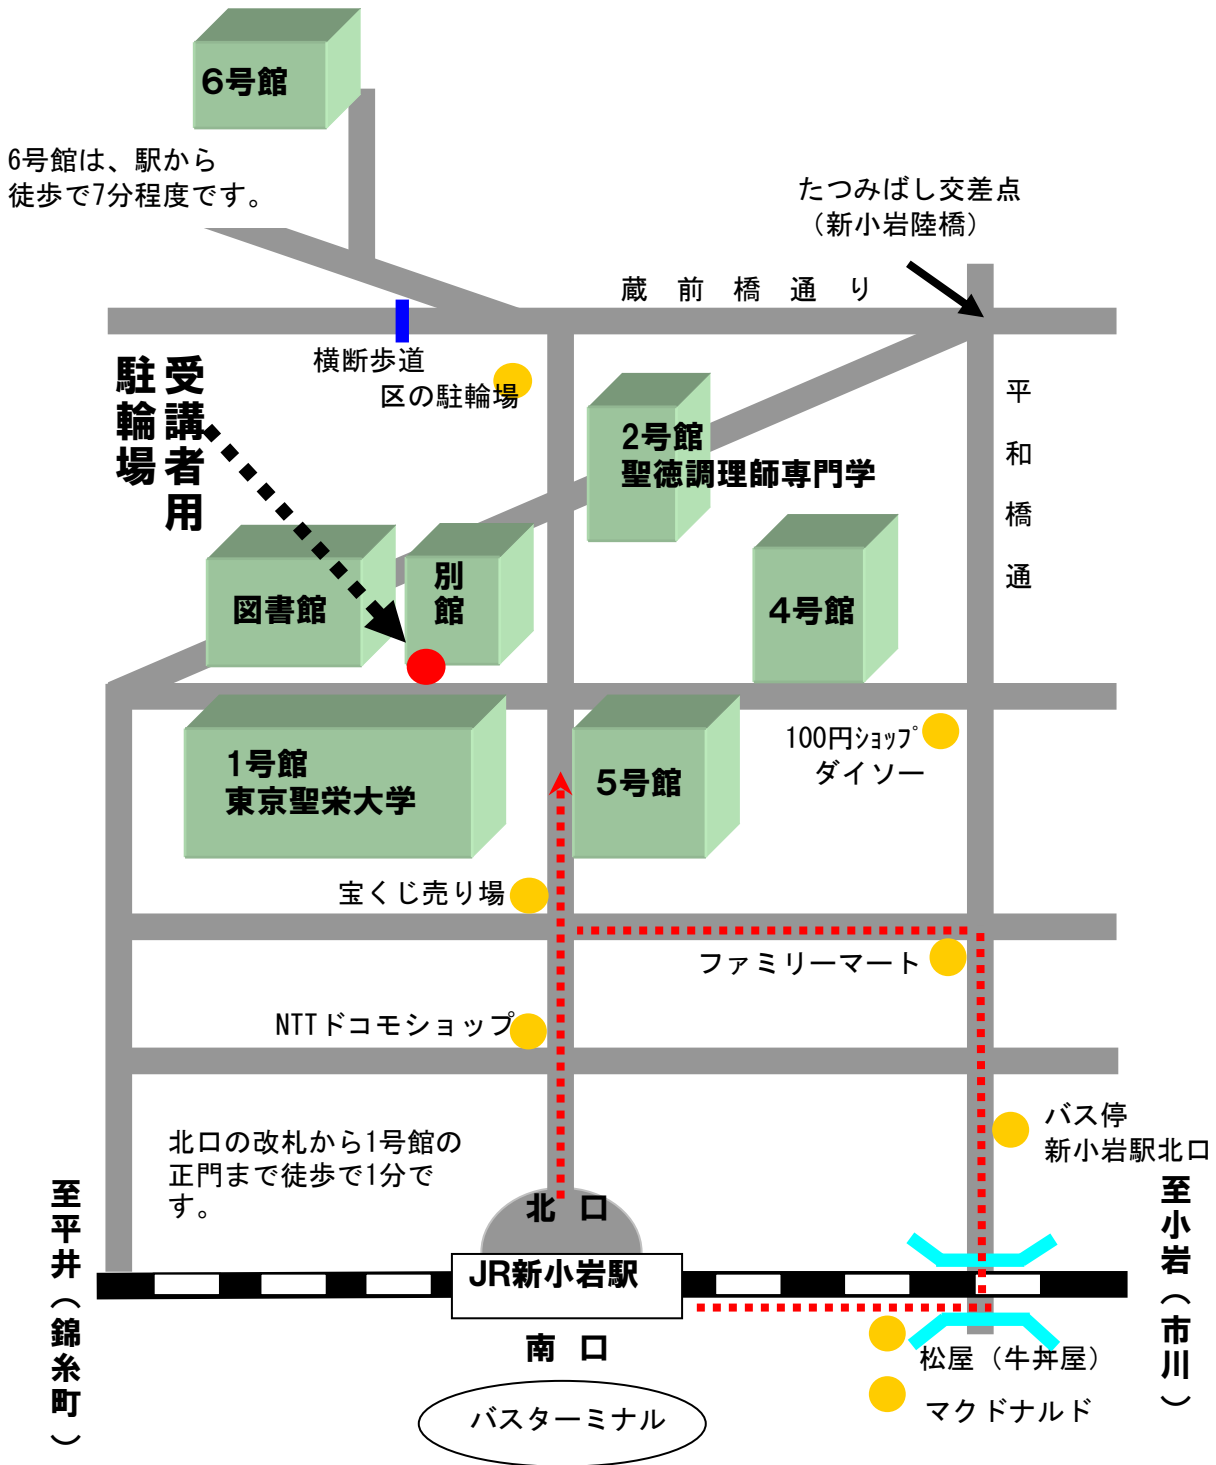

学園案内図

※南口方面から来られる方は松屋 (牛丼屋) 脇の路地を
通ってJRガード下をくぐり北口方面にお越し下さい。